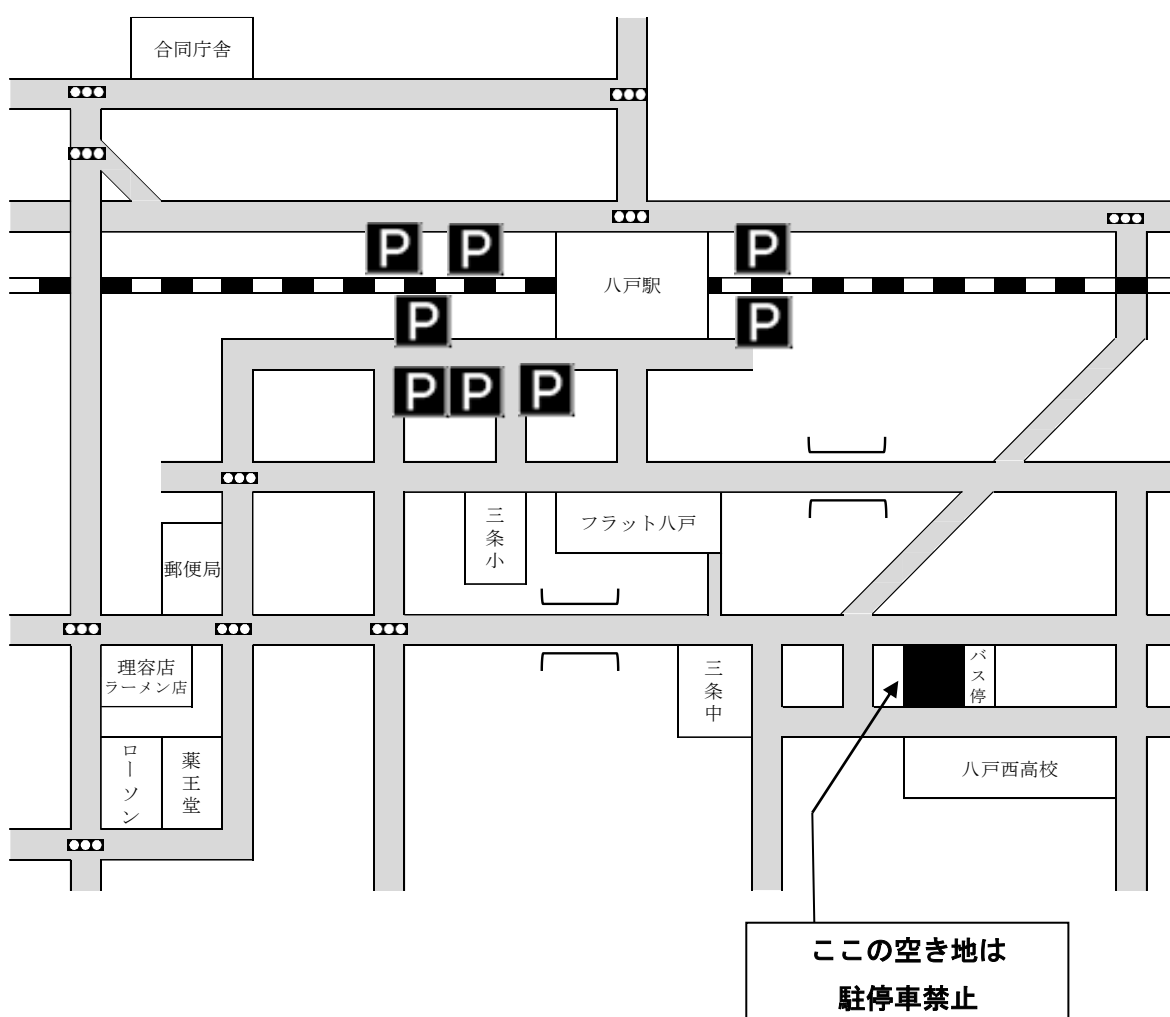

## 駐車場について

青森県立八戸西高等学校

学校説明会当日、参加者がかなり多いため、校地内への駐車は引率教員のみ  
に制限させていただきます。参加される生徒および保護者の方は、公共交通機  
関または駅周辺の有料駐車場をご利用ください。

(1) 公共交通機関を利用する場合の学校までの所要時間

- ・ JR八戸駅下車 徒歩15分
- ・ 八戸市営バス、南部バスにて「西高前」バス停下車 徒歩1分

(2) 駅周辺の主な有料駐車場（下図の **P**）

※本校の周辺は多くが住宅地になっています。住宅地前での路上駐車はしないでください。